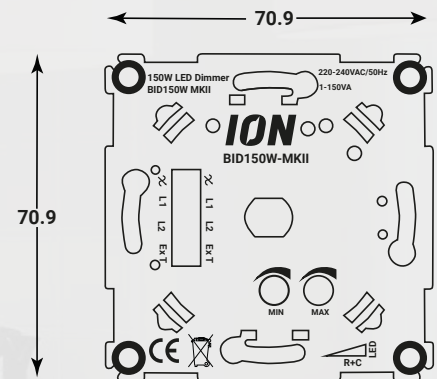

De ION ID150W-MKII Basic Dimmer

De ION BID150W-MKII Dimmer is de basis dimmer van ION INDUSTRIES.

Deze dimmer is een upgrade van de BID200W met de nieuwste technieken en instelmogelijkheden.

Tevens heeft deze dimmer een extra max 600W uitgang die gebruikt kan worden om bijv. een fan of andere groep aan te sturen.

Instelbare functies 150Watt LED Dimmer

Extra uitgang van 600W:

Net als de andere Mach-II modellen van ION INDUSTRIES, beschikt ook het basis model over een extra uitgang van maximaal 600W. De optie biedt u de kans om een apparaat tot maximaal 600W te schakelen met de dimmer.

Min instelling:

Onze LED Dimmer kan ingesteld worden vanaf 0,3Watt. Dit is een belasting die voor sommige LED lampen te laag is, waardoor deze knippert of op het laagste niveau niet functioneert. Onze dimmer kan worden ingesteld op het laagst mogelijke niveau wat de lamp(en) aan kunnen.

Technische details:

- ✓ Voltage: 230V +- 10%
- ✓ Minimale belasting: 0,3VA
- ✓ Maximale belasting: 150VA
- ✓ Behuizing klasse: IP20
- ✓ Afmeting frontplaat: 71mm x 71mm
- ✓ Inbouwdiepte: 21mm
- ✓ Verbruik zonder belasting: < 0,3W