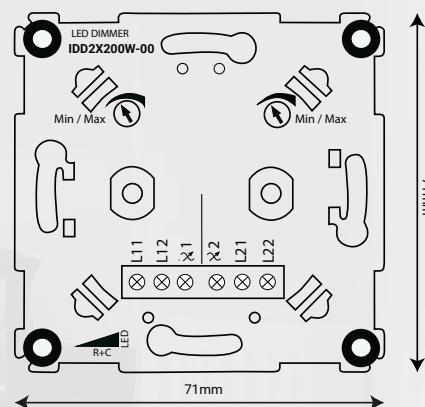

De ION IDD 2x200W LED Dimmer

De ION IDD 2x200W Dimmer is de eerste echte LED Duo Dimmer met 2 uitgangen per dimkant van elk 200Watt.

De ION Duo dimmer wordt het meest gebruikt op locaties waar u van 1 muuraansluiting met 2 schakelaars, 2 dimmers wilt maken.

Verder kunt u per dimmer de minimale en maximale helderheid van de LED lampen zelf instellen, waarmee u zelf uw optimale lichtstand kan bepalen.

Wij testen regelmatig nieuwe merken LED lampen op onze dimmers. Wij zijn nog geen LED lampen/ LED drivers tegengekomen die wij niet konden dimmen met deze dimmer.

Instelbare functies 2x200Watt LED Dimmer

Dimmer feiten:

- ✓ Geruisloos dimmen
- ✓ Instelbaar minimaal Dimniveau
- ✓ Instelbaar maximaal Dimniveau
- ✓ Kortsluitingsbeveiliging: Ja, automatisch
- ✓ Overbelastingsbeveiliging: Ja, automatisch
- ✓ Thermische beveiliging: Ja, automatisch

Technische details:

- ✓ Voltage: 230V +/- 10%
- ✓ Minimale belasting: 0,3VA
- ✓ Maximale belasting: 2x 200VA
- ✓ Behuizing klasse: IP20
- ✓ Afmeting: 71mm x 71mm
- ✓ Inbouw diepte: 25mm
- ✓ Verbruik zonder belasting: < 0,3W

Meer informatie vindt u op www.ionindustries.com/dimmers

Te gebruiken met alle merken afdek materiaal. Stabiel dimmen vanaf 1W.

Neem contact op met onze medewerkers die u meer kunnen vertellen over prijzen en instellingen van onze dimmers.

Wij werken uitsluitend met kwaliteitsproducten en garanderen een perfect werkende dimmer.