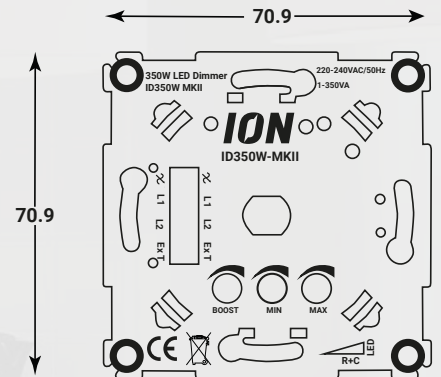

Der ION ID350W-MKII LED Dimmer

Der ION ID350W-Mach-II Dimmer ist der leistungsstärkere Bruder des 200W und der beste 350Watt LED Dimmer.

Unser Dimmer funktioniert mit jeder LED-Lampe und jedem LED-Treiber und ist mit fast allen Marken von Frontplattenmaterial kompatibel.

Einstellbare Funktionen 350 Watt LED-Dimmer

Boost-Funktion mit Anti-Popcorn-Effekt:

Wenn mehrere Lampen gleichzeitig eingeschaltet werden, schalten alle zuerst auf eine höhere Helligkeit um und kehren dann in die Dimmposition zurück. Wir nennen dieses Phänomen den Popcorn-Effekt. Um diesem Effekt entgegenzuwirken, verfügt unser Dimmer über eine Anti-Popcorn-Einstellung, die eingeschaltet werden kann.

Technische details:

- ✓ Spannung: 230V +- 10%
- ✓ Mindestbelastung: 0,3VA
- ✓ Maximalbelastung: 200VA
- ✓ Gehäuse Klasse: IP20
- ✓ Größe: 71mm x 71mm
- ✓ Einbautiefe: 21mm
- ✓ Stromverbrauch ohne Verbraucher: < 0,3W